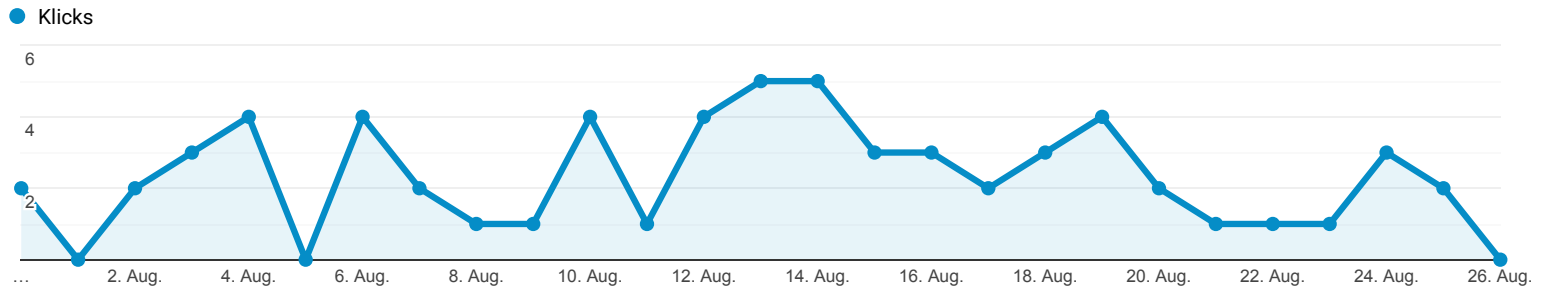

## Suchanfragen

Google Suche: Die 1000 häufigsten Landingpages des Tages

31.07.2020 - 26.08.2020

Alle Nutzer  
100,00 % Klicks

Explorer

Diese Daten wurden mit einem erweiterten Filter gefiltert.

Suchanfrage	Klicks	Impressionen	Klickrate (Click-through-Rate, CTR)	Durchschnittliche Position
	<b>63</b> % des Gesamtwerts: 56,76 % (111)	<b>371</b> % des Gesamtwerts: 64,97 % (571)	<b>16,98 %</b> Durchn. für Datenansicht: 19,44 % (-12,65 %)	<b>57</b> Durchn. für Datenansicht: 54 (5,48 %)
1. taxi gommern	61 (96,83 %)	96 (25,88 %)	63,54 %	6,4
2. mietwagen gommern	1 (1,59 %)	40 (10,78 %)	2,50 %	26
3. autovermietung gommern	0 (0,00 %)	31 (8,36 %)	0,00 %	65
4. personentransporte celle	0 (0,00 %)	26 (7,01 %)	0,00 %	33
5. autovermietung wernigerode	0 (0,00 %)	13 (3,50 %)	0,00 %	92
6. flughafentransfer in berlin	0 (0,00 %)	12 (3,23 %)	0,00 %	160
7. skiurlaub polen	0 (0,00 %)	12 (3,23 %)	0,00 %	93
8. flughafentransfer berlin	0 (0,00 %)	11 (2,96 %)	0,00 %	160
9. taxi wernigerode	0 (0,00 %)	9 (2,43 %)	0,00 %	85
10. autovermietung braunlage	0 (0,00 %)	7 (1,89 %)	0,00 %	77
11. mietwagen braunlage	0 (0,00 %)	7 (1,89 %)	0,00 %	72
12. stadtrundfahrt leipzig	0 (0,00 %)	7 (1,89 %)	0,00 %	92
13. krankentransport celle	0 (0,00 %)	6 (1,62 %)	0,00 %	85
14. mietwagen flughafen düsseldorf	0 (0,00 %)	6 (1,62 %)	0,00 %	91
15. vetomo	0 (0,00 %)	6 (1,62 %)	0,00 %	87
16. weihnachtsbäume celle	0 (0,00 %)	6 (1,62 %)	0,00 %	83
17. kurierdienst celle	0 (0,00 %)	5 (1,35 %)	0,00 %	99
18. mietwagen magdeburg hauptbahnhof	0 (0,00 %)	5 (1,35 %)	0,00 %	66
19. krankentransport personenbeförderung celle	0 (0,00 %)	4 (1,08 %)	0,00 %	45
20. stadt gommern	0 (0,00 %)	4 (1,08 %)	0,00 %	8

56. taxi schönebeck	0 (0,00 %)	1 (0,27 %)	0,00 %	2,0
57. vetono	0 (0,00 %)	1 (0,27 %)	0,00 %	94
58. weihnachtsmarkt celle	0 (0,00 %)	1 (0,27 %)	0,00 %	99
59. weihnachtsmarkt in celle	0 (0,00 %)	1 (0,27 %)	0,00 %	92